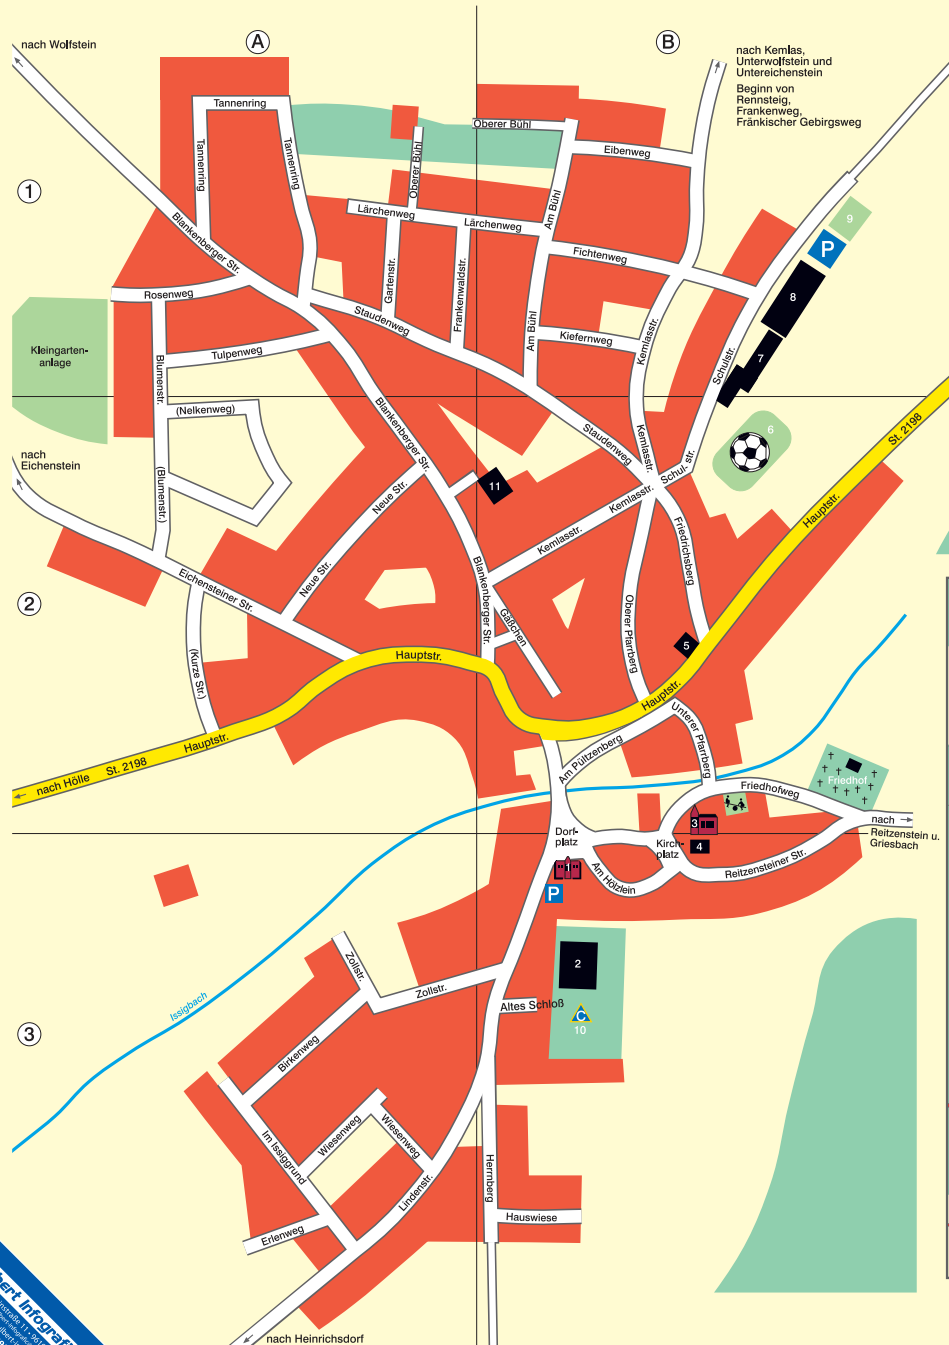

Issigau

Straßenverzeichnis:

- Altes Schloß B 3
- Am Bühl B 1
- Am Hölzlein B 3
- Am Pützzenberg B 2
- Blankenberger Str. A 1-2
- Blumenstr.
- Birkenweg A 3
- Dorfplatz B 3
- Eibenweg B 1
- Eichensteiner Str. A 2
- Erlenweg A 3
- Fichtenweg B 1
- Frankenwaldstr. A 1
- Friedhofweg B 2
- Friedrichsberg B 2
- Gäßchen B 2
- Gartenstr. A 1
- Hauptstr. A 2 - B 2
- Hauswiese B 3
- Herrnberg B 3
- Im Issiggrund A 3
- Kemlasstr. B 2 - B 1
- Kieferweg B 1
- Kurze Str. A 2
- Lärchenweg A 1
- Lindenstr. A 3 - B 3
- Nelkenweg A 2
- Neue Str. A 2
- Oberer Bühl AB 1
- Oberer Pfarrberg B 2
- Reitzensteiner Str. B 3
- Rosenweg A 1
- Schulstr. B 2 - B 1
- Staudenweg AB 1-2
- Tannenring A 1
- Tulpenweg A 1
- Unterer Pfarrberg B 2
- Wiesenweg A 3
- Zollstr. A 3

Öffentliche Gebäude und Anlagen:

- 1 Rathaus / Gemeindeverwaltung B 3
- 2 Schloß B 3
- 3 Kirche B 2/3
- 4 Evang. Gemeindehaus B 3
- 5 Pfarramt B 2
- 6 Sportplatz B 2
- 7 Kindergarten B 1
- 8 Mehrzweckhalle B 1
- 9 Festplatz B 1
- 10 Campingplatz am Schloß B 3
- 11 Bauhof B 2
- Kinderspielplatz B 2

P Parkplatz